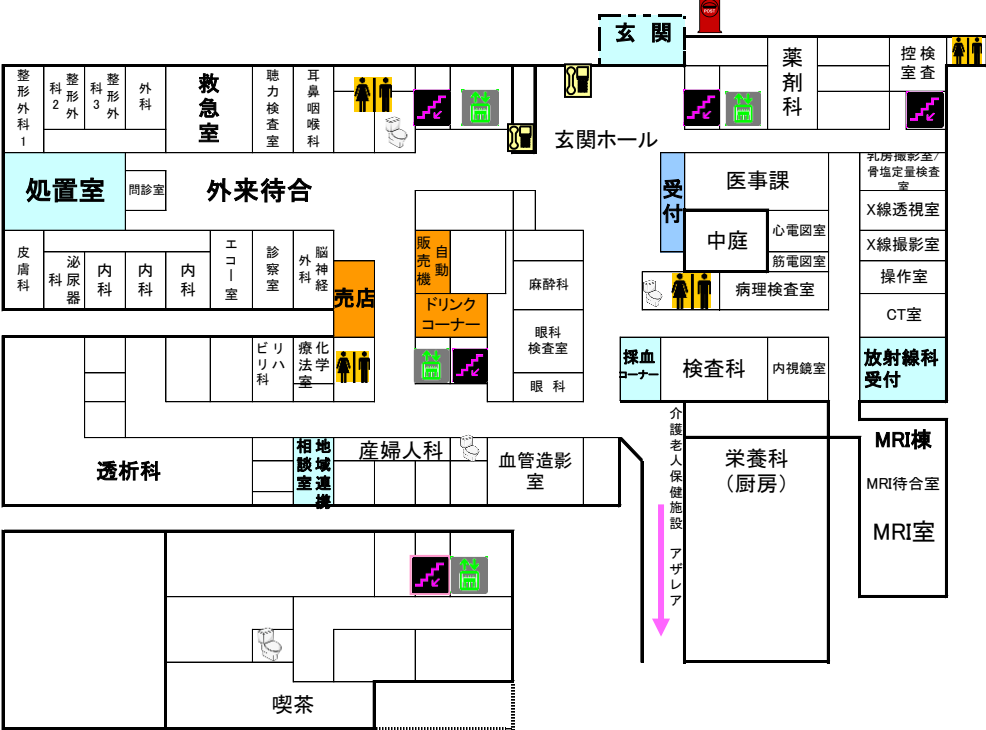

フロアご案内

5

4階

3

2階

1階

地

- トイレ
- 公共電話
- 階段
- ポスト
- エレベーター